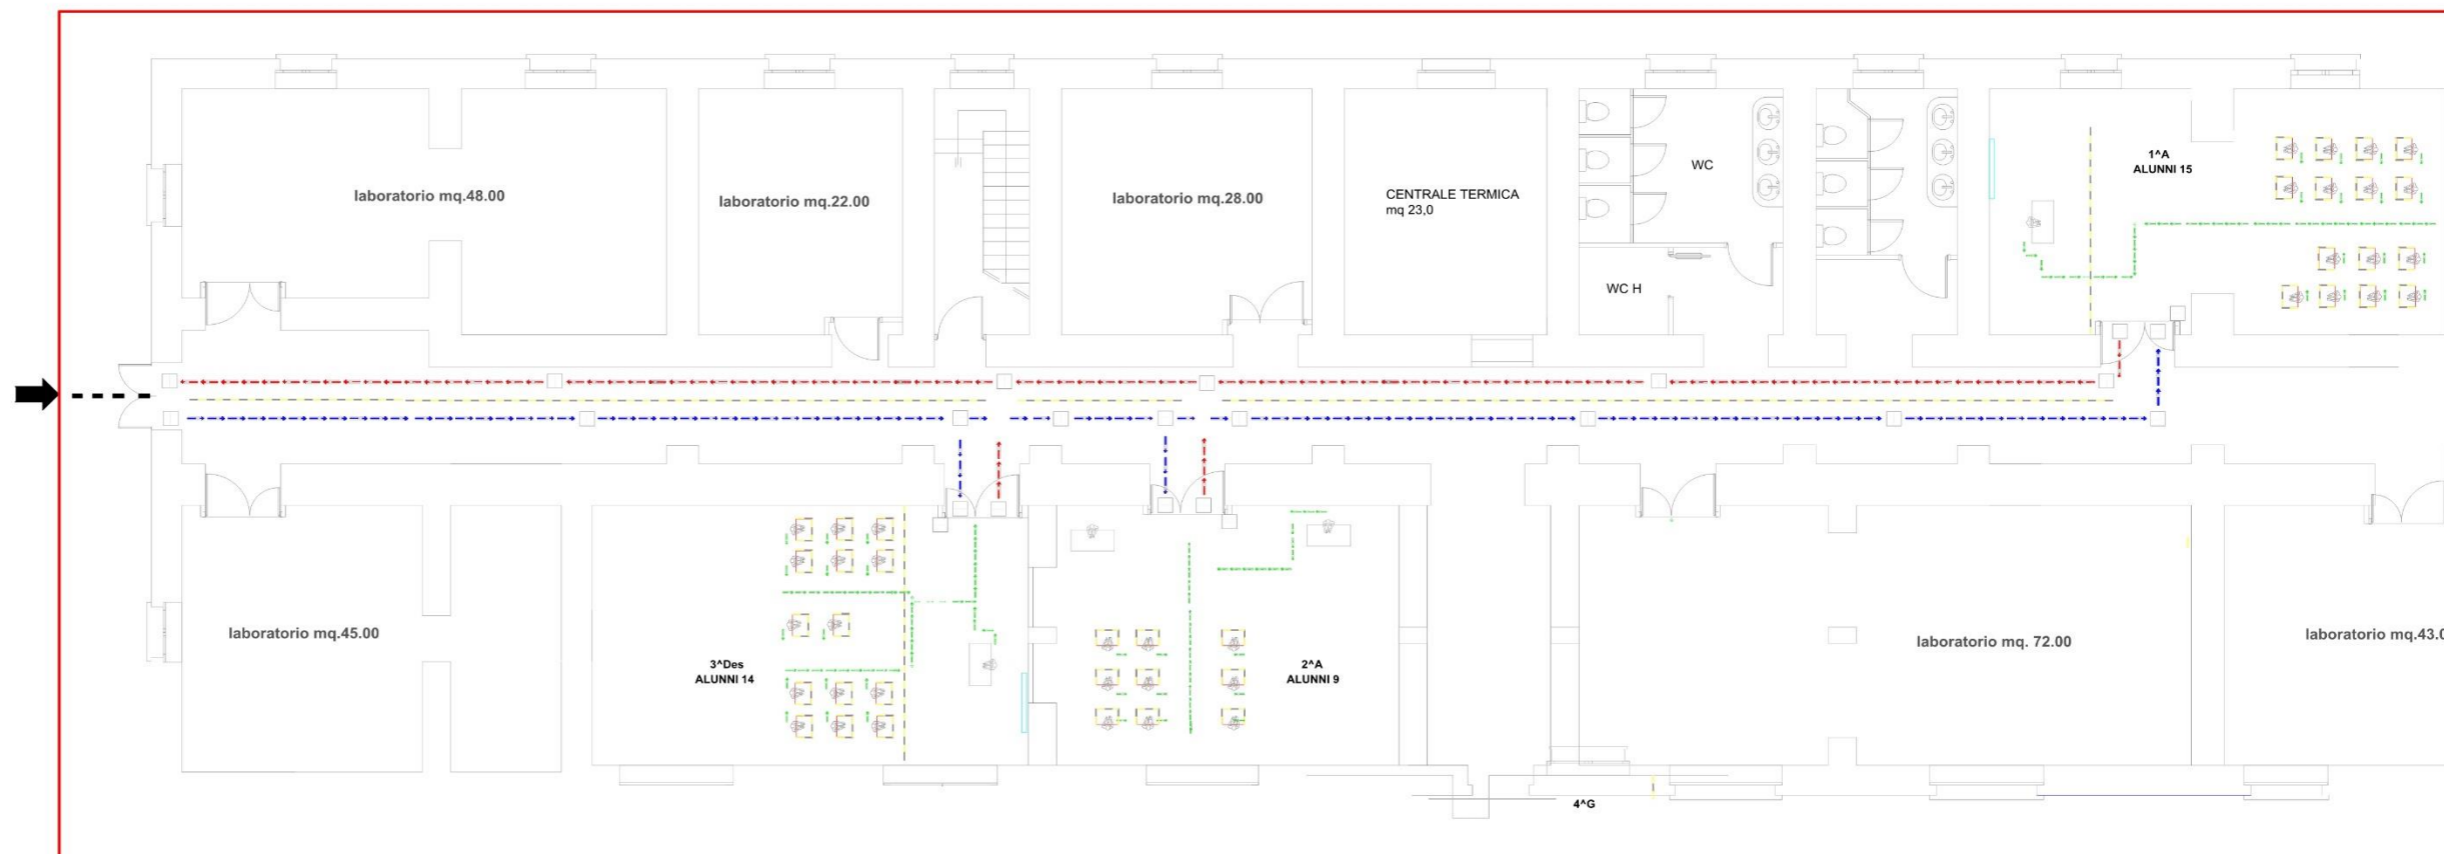

Istituto d'Istruzione Superiore G. FORTUNATO – Rionero in Vulture

- SEDE LEVI -

INGRESSO 1

INGRESSO 2

Ingresso 1

Ingresso 1 - Lato ferrovia

Classi:

1^aA - 2^aA - 3^aDes
(Liceo Artistico)

↑
Porta 2

Ingresso 2 - Piano Terra

Porta 2

Classi:

2^B - 4^A - 1^H - 5^A

parcheggio

Ingresso 2

↑
Porta 2

parcheggio

Ingresso 2 - Piano Terra

Porta 2

Classi:

1^G - 4^G - 3^A

parcheggio

Ingresso 2

Porta 3

Ingresso 2 - Primo Piano
Porta 3
Classi:
1^B - 1^A - 5^G

Ingresso 2

Ingresso 2 - Primo Piano

Porta 3

Classi:

5^Gra - 4^B - 2^G

Ingresso 2 - Primo Piano

Porta 3