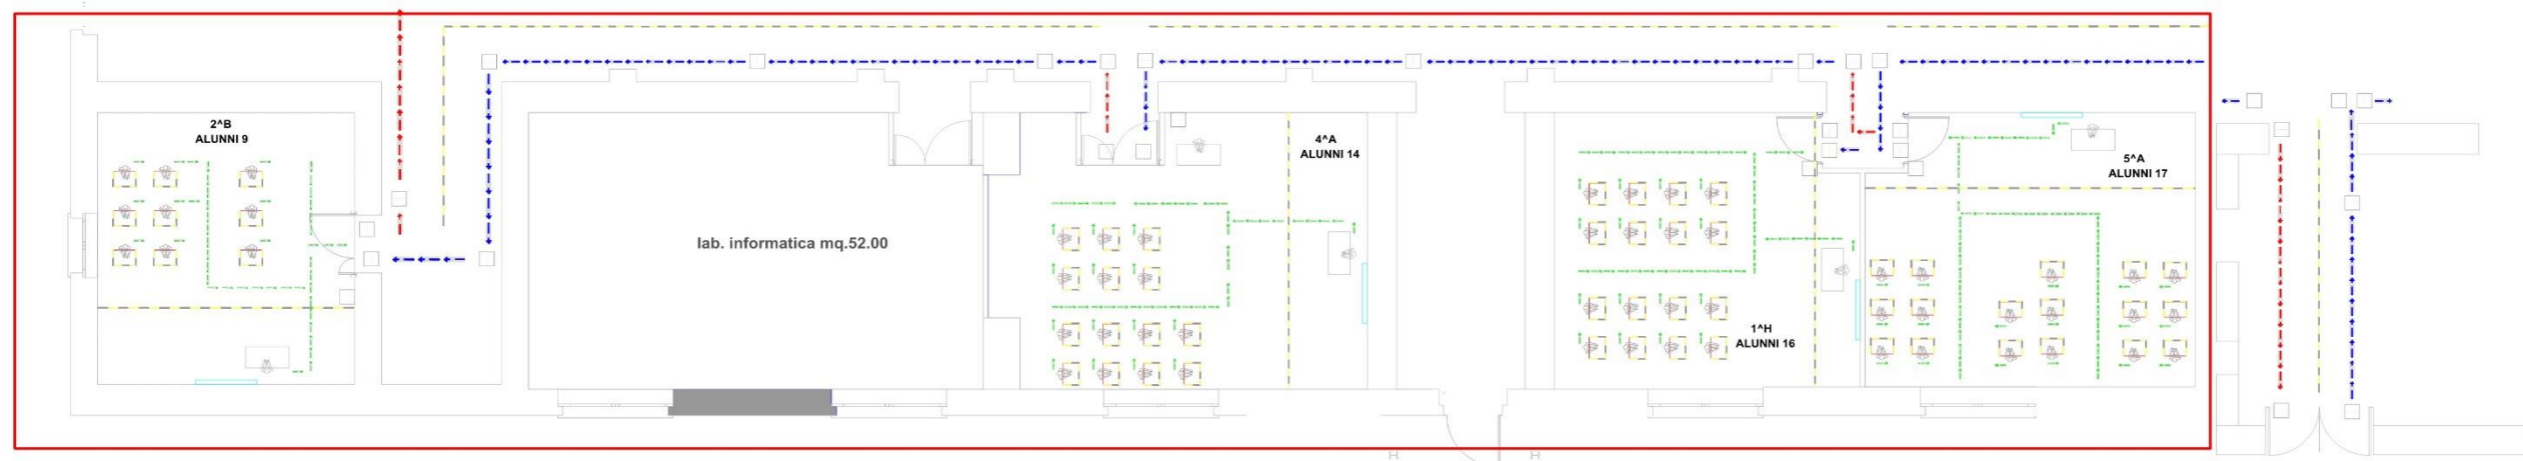

Istituto d'Istruzione Superiore G. FORTUNATO – Rionero in Vulture

- SEDE LEVI -

INGRESSO 1

INGRESSO 2

Ingresso 1

Ingresso 1 - Lato ferrovia

Classi:

1^aA - 2^aA - 3^aDes
(Liceo Artistico)

↑
Porta 2

Ingresso 2 - Piano Terra

Porta 2

Classi:

2^B - 4^A - 1^H - 5^A

parcheggio

Ingresso 2

↑
Porta 2

parcheggio

Ingresso 2 - Piano Terra

Porta 2

Classi:

1^G - 4^G - 3^A

parcheggio

Ingresso 2

Porta 3

Ingresso 2 - Primo Piano
Porta 3
Classi:
1^B - 1^A - 5^G

Ingresso 2

Ingresso 2 - Primo Piano

Porta 3

Classi:

5^Gra - 4^B - 2^G

Ingresso 2 - Primo Piano

Porta 3