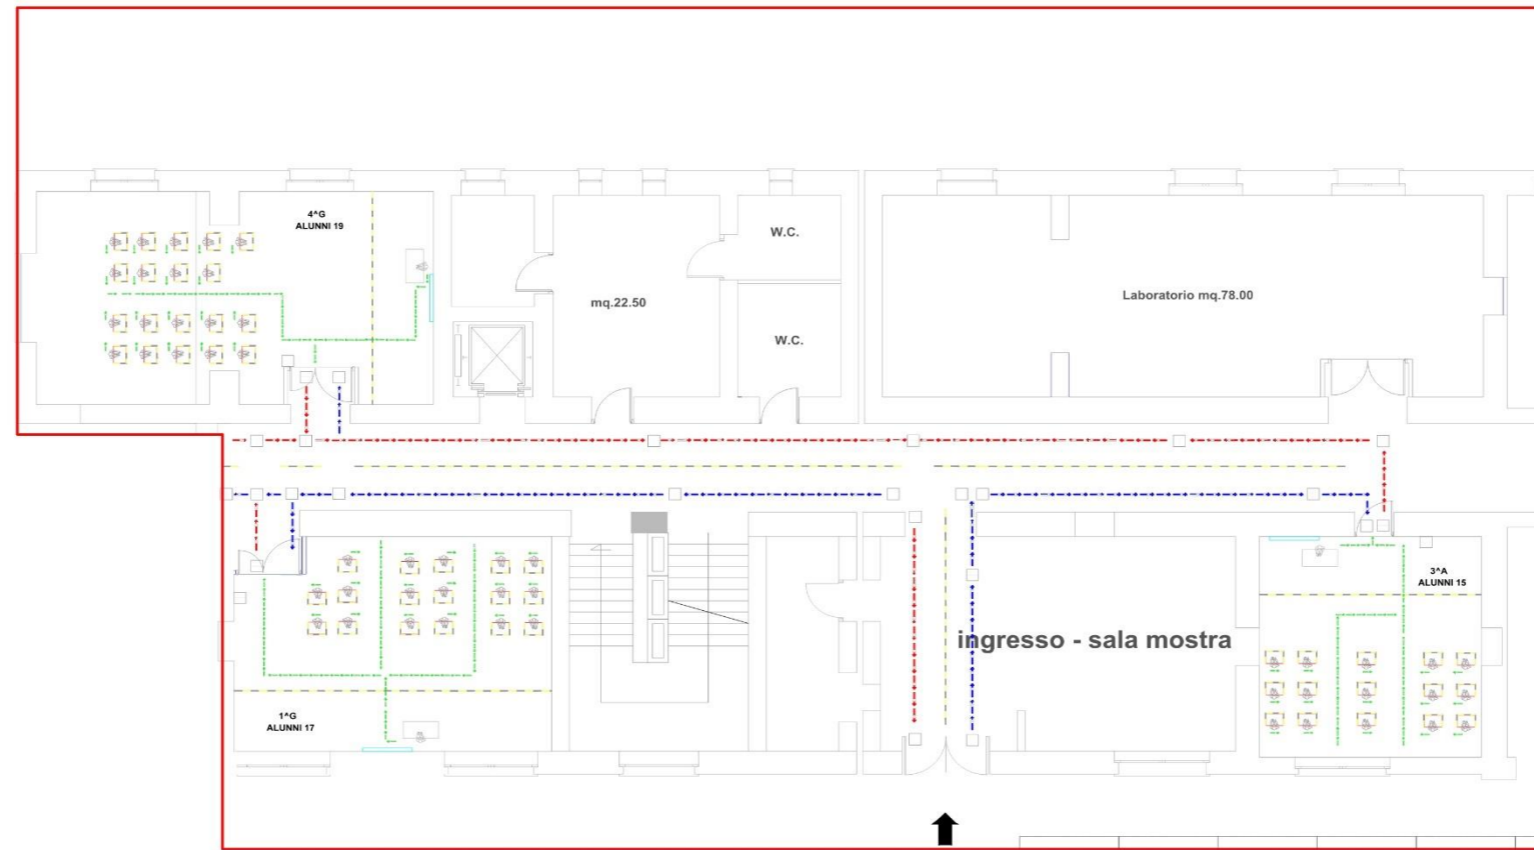

Istituto d'Istruzione Superiore G. FORTUNATO – Rionero in Vulture

- SEDE LEVI -

INGRESSO 1

INGRESSO 2

Ingresso 1

Ingresso 1 - Lato ferrovia

Classi:

1^aA - 2^aA - 3^aDes
(Liceo Artistico)

↑
Porta 2

Ingresso 2 - Piano Terra

Porta 2

Classi:

2^B - 4^A - 1^H - 5^A

parcheggio

Ingresso 2

↑
Porta 2

parcheggio

Ingresso 2 - Piano Terra

Porta 2

Classi:

1^G - 4^G - 3^A

parcheggio

Ingresso 2

Porta 3

Ingresso 2 - Primo Piano
Porta 3
Classi:
1^B - 1^A - 5^G

Ingresso 2

Ingresso 2 - Primo Piano

Porta 3

Classi:

5^Gra - 4^B - 2^G

Ingresso 2 - Primo Piano

Porta 3